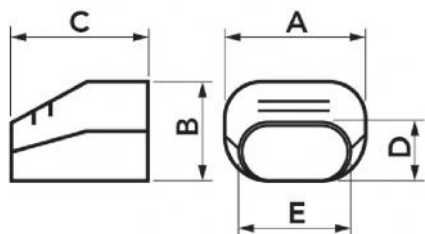

DATASHEET

EXCELLENS TS pipe output terminal

COD. 11124060 - 11124072 - 11124100 - N11124060 - N11124072 -
N11124100 - E11124060 - E11124072 - E11124100 - SCD100035 -
SCD100036 - SCD100080 - SCD100081

TECHNICAL SPECIFICATIONS:

DIMENSIONS

CODE	MODEL	LINE	A [mm]	B [mm]	C [mm]	D [mm]	E [mm]
11124060	TS 60 - EXC	TOP LINE	66	56	75	33	60
11124072	TS 72 - EXC	TOP LINE	78	68	90	35	67
11124100	TS 100 - EXC	TOP LINE	104	78	110	35	67
N11124060	TS 60 - EXC	NEW LINE	66	56	75	33	60
N11124072	TS 72 - EXC	NEW LINE	78	68	90	35	67
N11124100	TS 100 - EXC	NEW LINE	104	78	110	35	67
E11124060	TS 60 - EXC	ECO LINE	66	56	75	33	60