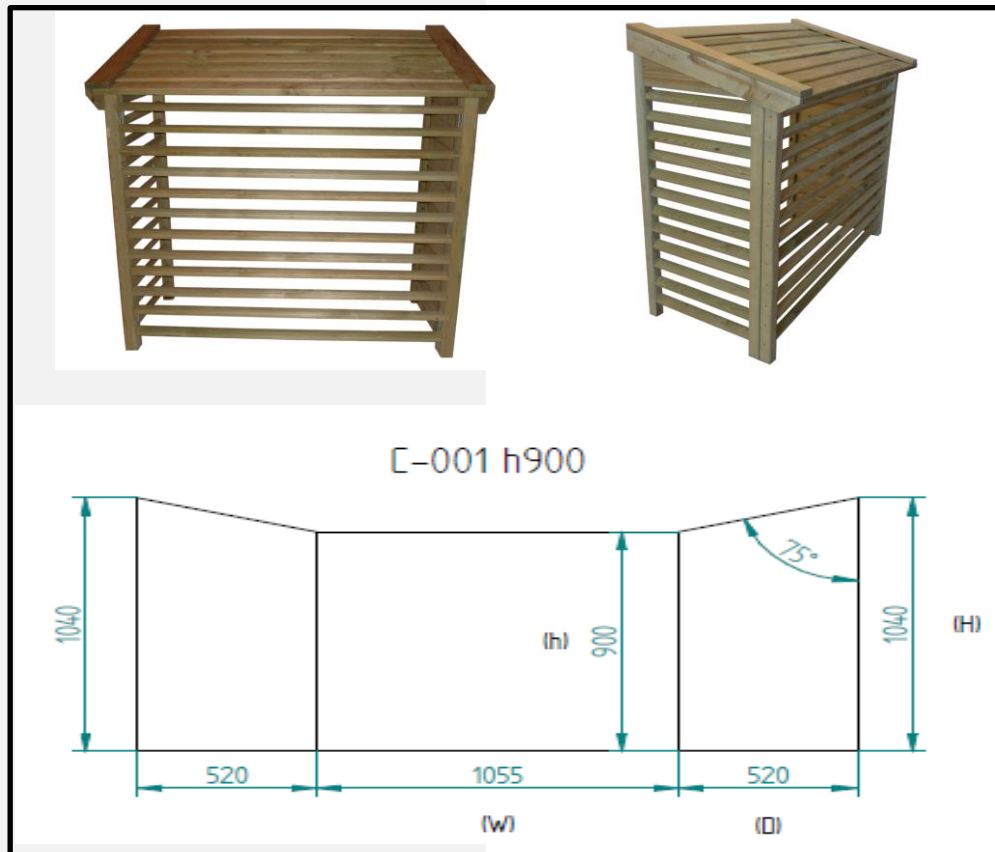

Tekniske data

Varmepumpehus C001 h900

Beskrivelse

- Laget av Impregnert materiale av god kvalitet
- Flatpakket, med enkel montasje
- Farge: Ubehandlet
- Fuktinnhold ved produksjon : 18%

Mål – Innvendig.

- Høyde: 90cm i front – 104cm i bakkant
- Bredde: 105cm
- Dybde: 52cm