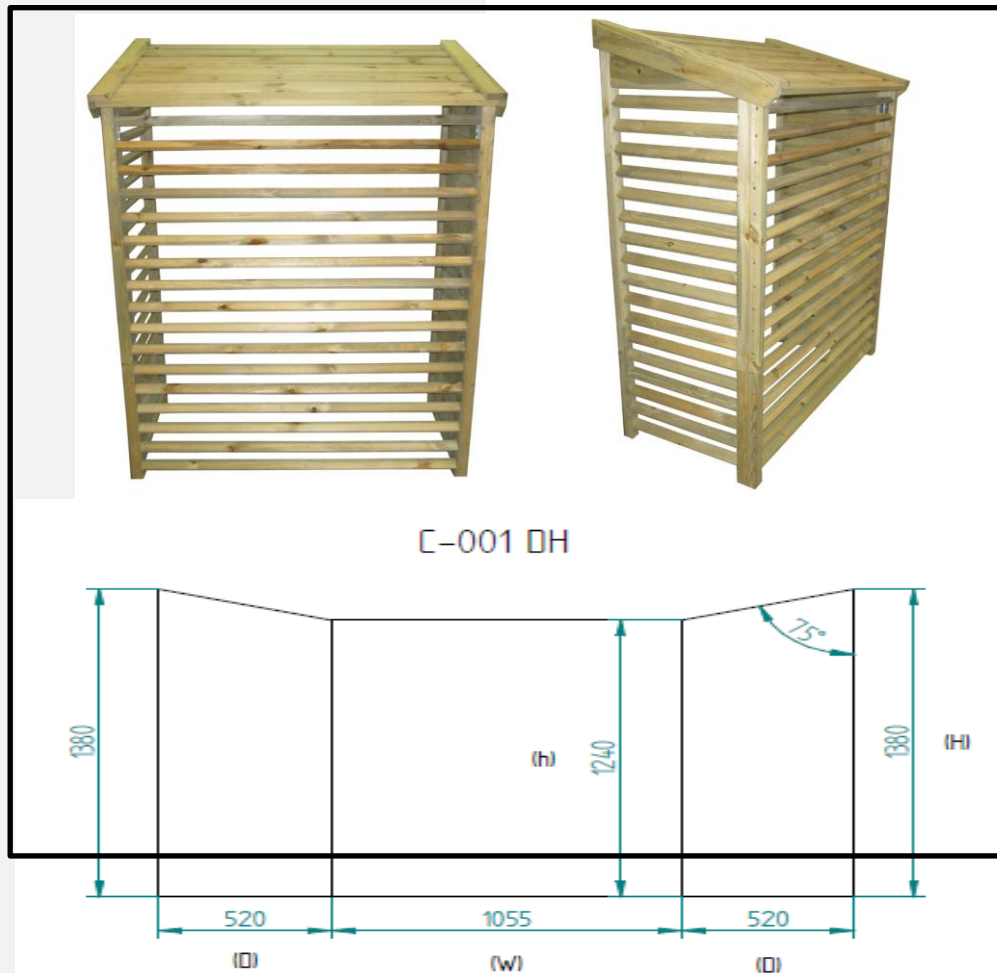

Tekniske data

Varmepumpehus C001-DH

Beskrivelse

- Laget av Impregnert materiale av god kvalitet
- Flatpakket, med enkel montasje
- Farge: Ubehandlet
- Fuktinnhold ved produksjon : 18%

Mål – Innvendig.

- Høyde: 124cm i front – 138cm i bakkant
- Bredde: 105cm
- Dybde: 52cm